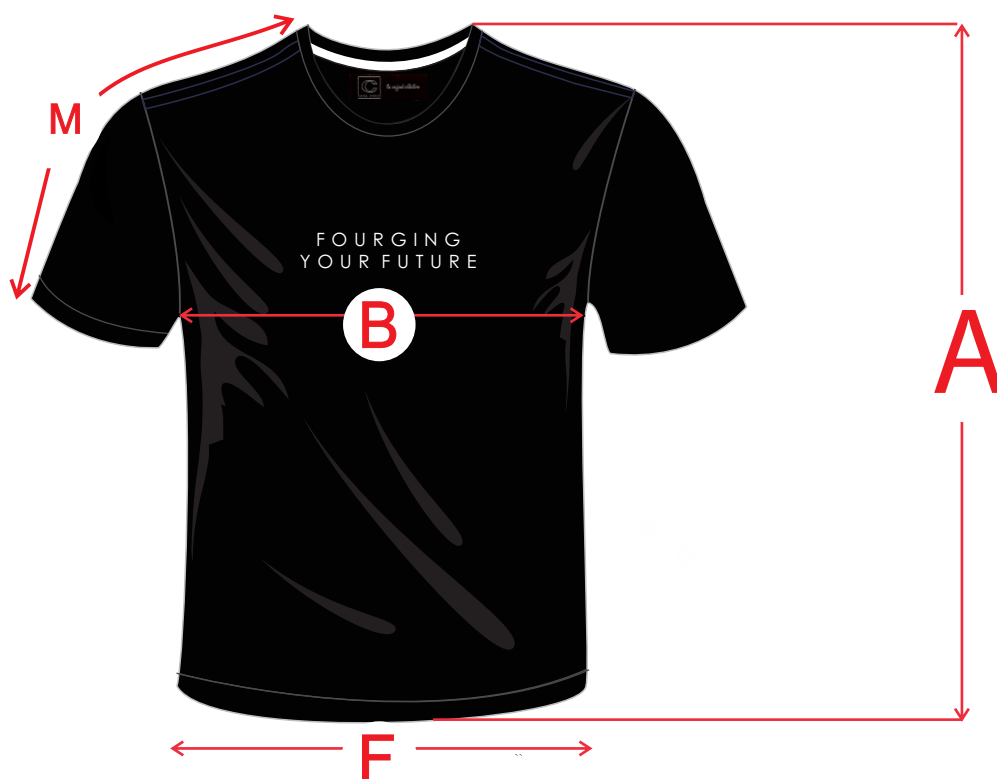

CASA CROSS E.I.R.L

EMPRESA PERUANA DEDICADA A TI

Collection

TABLA DE TALLAS POLO

		T/12	T/14	T/16	T/S	T/M	T/L	T/XL
A	Alto	66	68.5	71	73.5	76	78.5	81
B	Busto	43.5	46	48.5	51	53.5	56	58.5
M	Manga	31.6	33.3	35	36.7	38.4	40	41.7
F	Basta	43.5	46	48.5	51	53.5	56	58.5